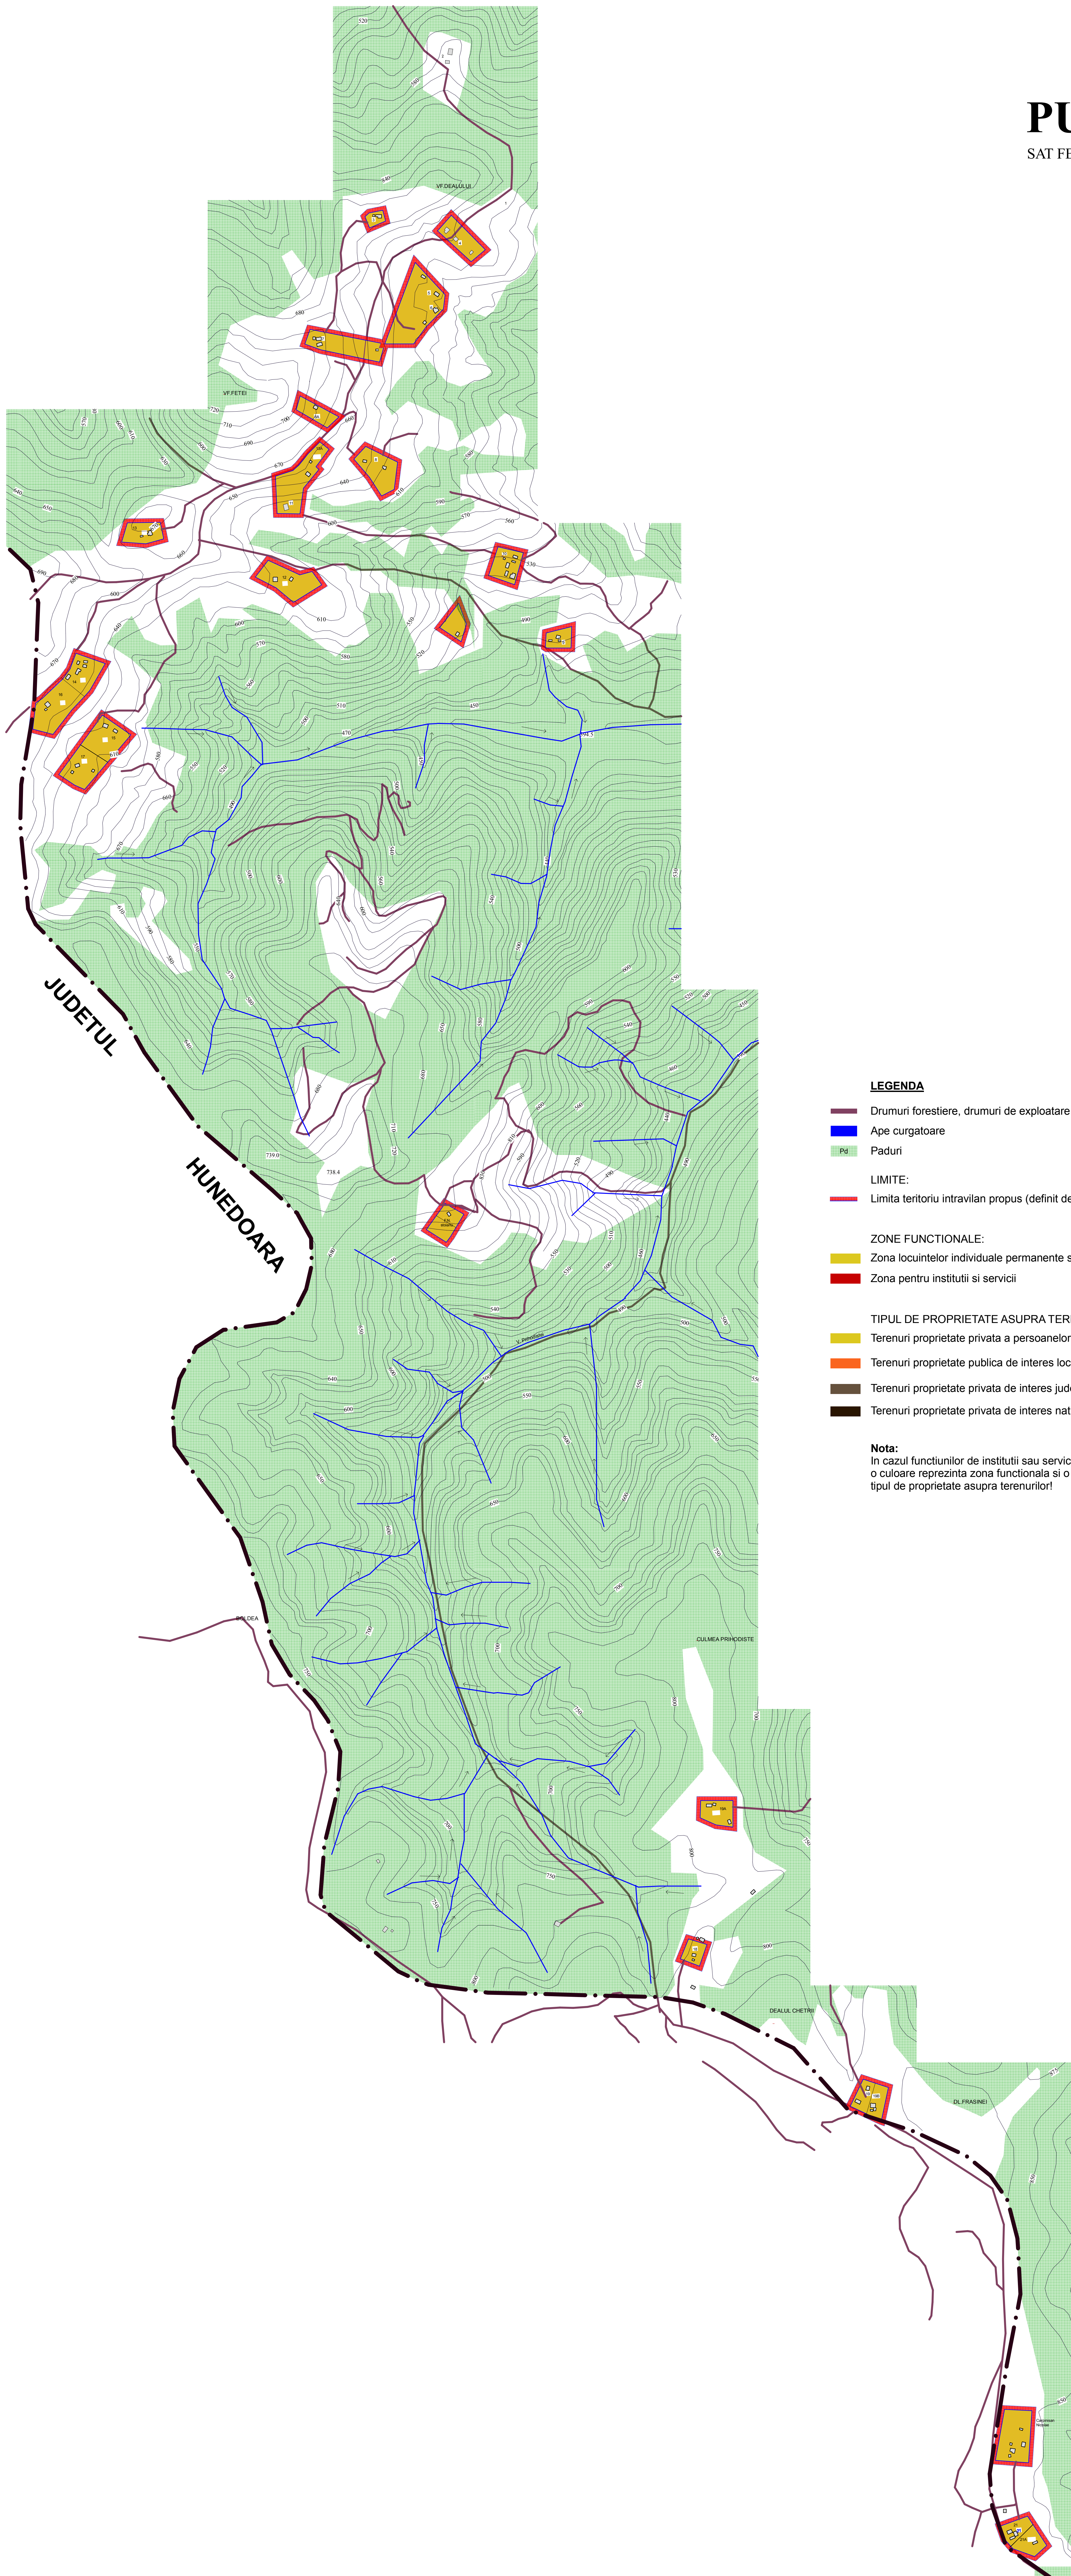

PUG PLAN URBANISTIC
GENERAL CUGIR
SAT FETENI

LEGENDA

- Drumuri forestiere, drumuri de exploatare
- Ape curgatoare
- Paduri

LIMITE:

- Limita teritoriului intravilan propus (definit de conturul interior al liniei)